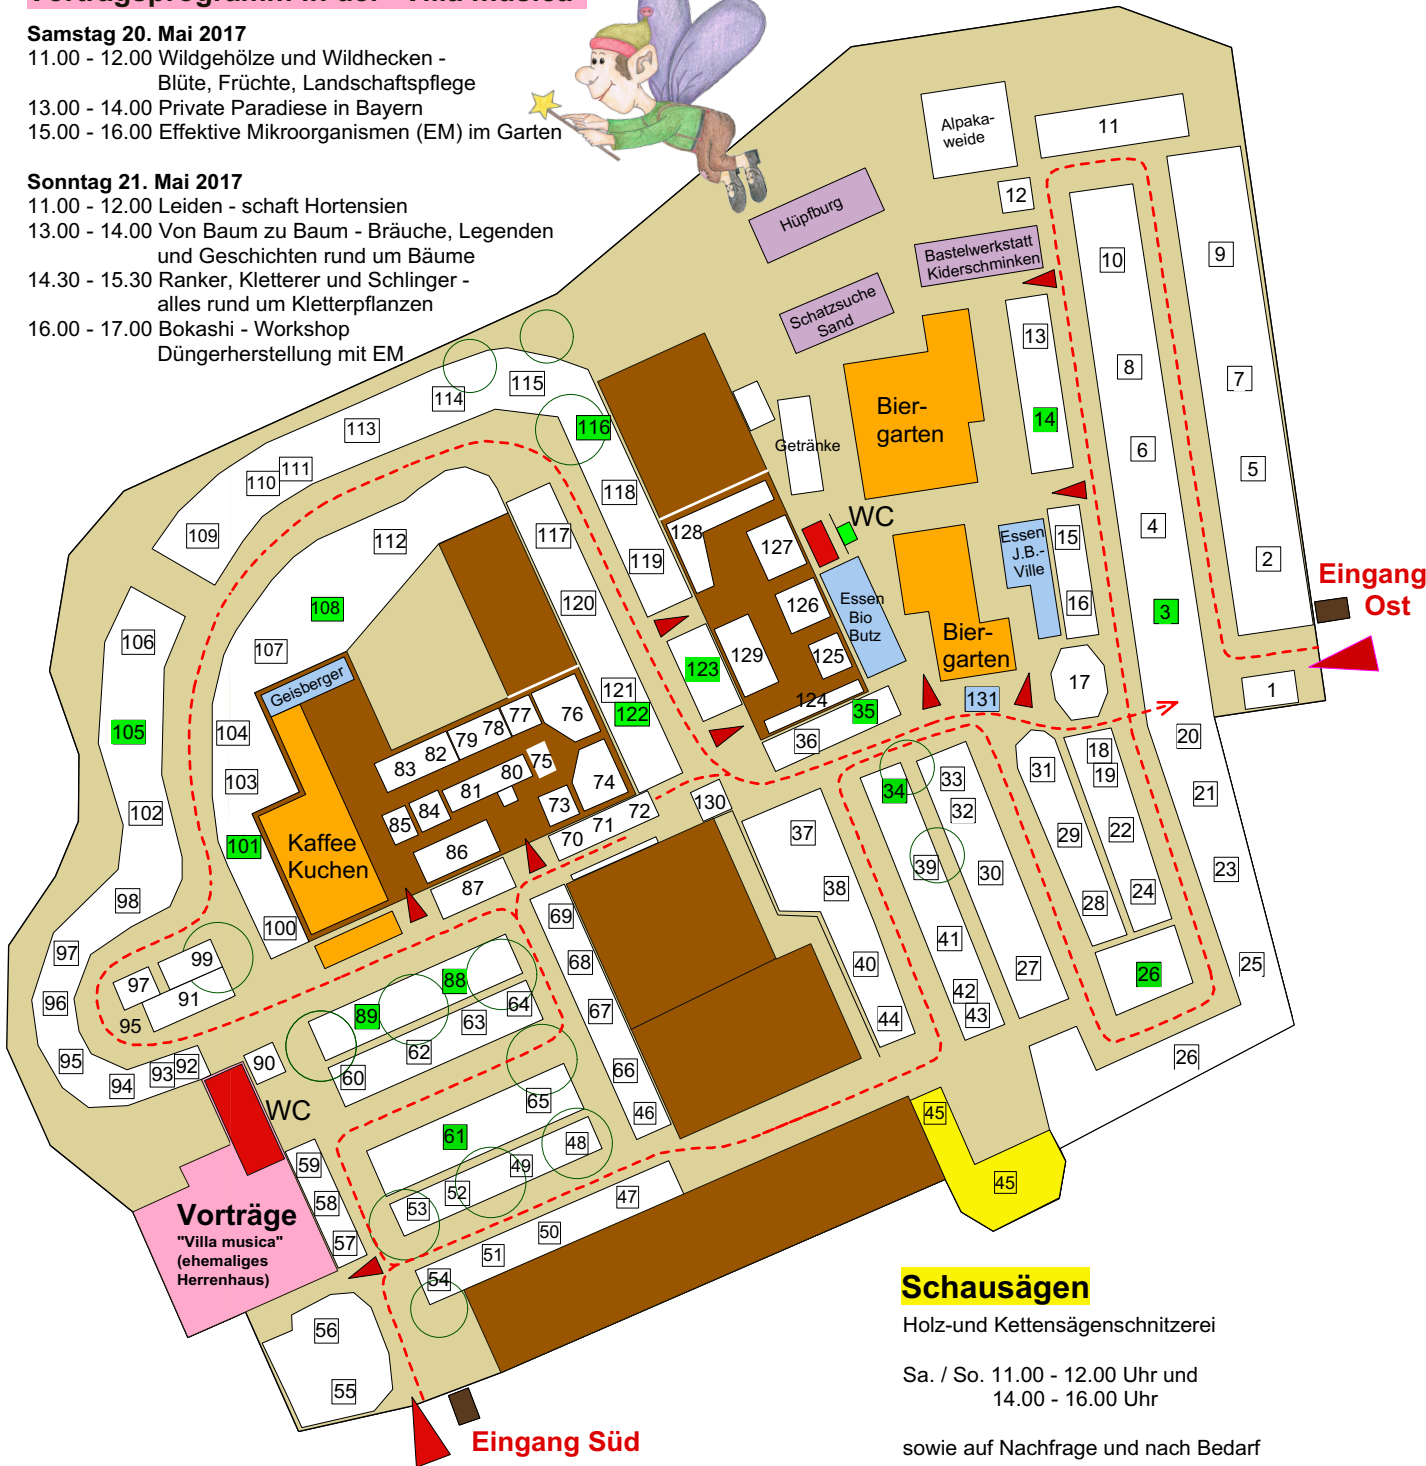

Vortragsprogramm in der "Villa musica"

Samstag 20. Mai 2017

- 11.00 - 12.00 Wildgehölze und Wildhecken - Blüte, Früchte, Landschaftspflege
- 13.00 - 14.00 Private Paradiese in Bayern
- 15.00 - 16.00 Effektive Mikroorganismen (EM) im Garten

Sonntag 21. Mai 2017

- 11.00 - 12.00 Leiden - schafft Hortensien
- 13.00 - 14.00 Von Baum zu Baum - Bräuche, Legenden und Geschichten rund um Bäume
- 14.30 - 15.30 Ranker, Kletterer und Schlinger - alles rund um Kletterpflanzen
- 16.00 - 17.00 Bokashi - Workshop
  Düngerherstellung mit EM

Schausägen

Holz- und Kettensägenschnitzerei

Sa. / So. 11.00 - 12.00 Uhr und
14.00 - 16.00 Uhr

sowie auf Nachfrage und nach Bedarf

110	Weber Inge, Filztaschen, 94333 Geiselhöring
111	Stierstorfer Christa, bunte Gartenstäbe, Holzherzen mit Deko, gestrickte Puppen, beschriftete Dachziegel, 94333 Geiselhöring
112	Drahtwerk Martina Wagner, Gartenobjekte, Figuren, Windlichter und Körbe aus Draht, 86529 Schrobenhausen
113	3K-Keramikkunstkragt, Zier- und Gartenkeramik, 85368 Moosburg, www.3k-keramikkunstkragt
114	Rosegardens, schöne Dinge für Haus und Garten, Kartoffel-Hand-Balsam, Blumenmädchen..., 90402 Nürnberg, www.rosegardens.de
115	Held Antonie (ehemals Brandl), Gebrauchskeramik, Gartenstecker, 84032 Altdorf
116	Staudengärtnerei Extragrün, Hostas, Schatten-/ Sonnenstauden etc., 85356 Freising, www.extragruen-freising.de
117	art of garden e.K., nützliches und schönes Dekorativ, 85368 Mosburg, www.artofgarden.com
118	Regenbogen Fischer, Hochbeete aus Douglasie mit Frühbeetaufsatz, 93326 Abensberg, www.hochbeete-fischer.de
119	ARO MIA, heimisches Räucherwerk, naturreine Harze, erlesenes Zubehör, 94315 Straubing
120	Holz-Kugelkunstwerke Max Blöching, 94526 Metten
121	Gartengestaltung Pötzsch, 84032 Altdorf, www.gartengestaltung-poetzsch.de
122	Baumschule und Gartengestaltung W. Fuchs, Werner Fuchs, 84030 Ergolding, www.baumschule-wfuchs.de
123	Gärtnerei Wachtler, alte Tomatensorten, Hauswurz, Sedum, Heil- und Gewürzpflanzen..., 84034 Landshut, www.gaertnerei-wachtler.de
124	Holzstadl, Deko Objekte aus Holz, Lampen, Skulpturen, Blumenvasen, 92348 Berg, www.der-holzstadl.de
125	Kunstverein Weibsbilder und mehr. Ergolding e.V., kleine Skulpturen, Bilder Acryl / Aquarelle, 84030 Ergolding, www.weibsbilder-ergolding.de
126	Klunker Christine, Schmuck aus Halbedelsteinen, 84056 Rottenburg
127	Waldmeister Josefine, Selbstgenähtes wie Knistertücher, Mützen, Zwerge, Mitwachshosen, Namenstickerei..., 92242 Hirschau
128	Kestel Irma, Antikes rund um Haus und Garten, 85376 Massenhausen
129	Holz-Kunst Holzner, Holzarbeiten / -spielsachen, 84166 Adlkofen
130	Haslauer Marianne, Rost und Betondeko / Naturkränze, 84174 Eching

Verköstigung

131	Kronstein Susanne, Crepes vegan+bio, süß+herzhaft, 84434 Kirchberg
	Geisberger Ingrid, Kaffee, Kuchen, frische Kiach..., 84107 Weinhmichl
	Biohof Butz, Gegrilltes aus Produkten vom Bio-Hof wie Steak und Würstchen, Salate, Beilagen etc., 84056 Rottenburg, www.biohof-butz.de
	JB-Ville, Regional.Nachhaltig.Sauguad, frisch zubereitete Burger, Thaicurry, Kartoffelpuffer..., 84175 Johannesbrunn, www.jb-ville.com

www.alt-dorfer-gartenzauber.de

**Altdorfer
Gartenzauber
19.- 21.5.2017**

Ziegeleigelände und -stadl

Gartenmarkt / Gartenmesse in 84032 Altdorf,
Rottenburgerstrasse 24-34

Fr 13 - 19 Uhr • Sa / So 10 - 18 Uhr